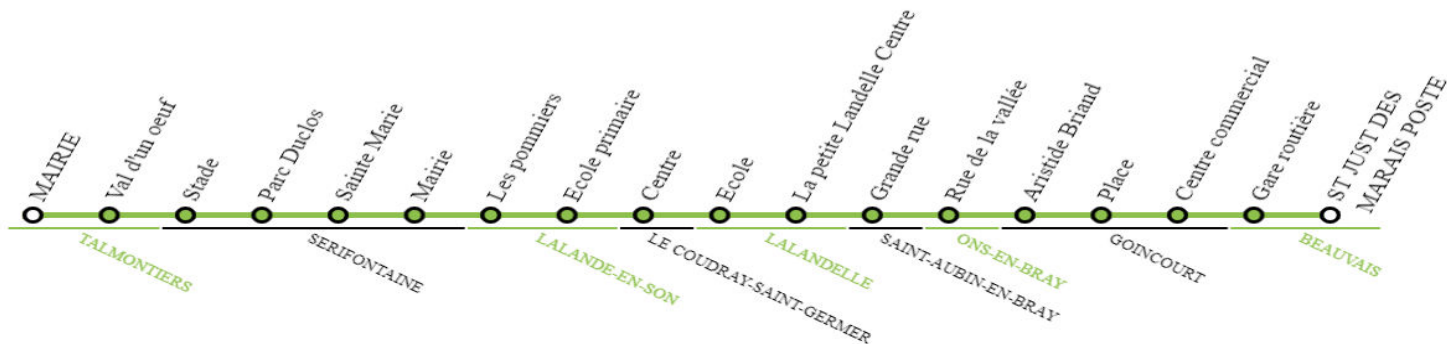

Horaires valables
du 2 septembre 2024 au 5 juillet 2025
en période scolaire (PS) et
en période de vacances scolaires (PVS)

Ligne 618

Talmontiers
- Beauvais

618 Talmontiers - Beauvais

Horaires valables du 02/09/2024 au 05/07/2025

En direction de BEAUVAIS - Gare routière

Course	10152	11841	10158	10151	10153	11837	10154	10157	10155	10156
Période	PS	PVS	PS	PS	PVS	PS	PS	PS	PS	PS PVS
Jours de circulation	LMmJV	LMmJV	S	LMmJV	S	S	LMmJV	S	LM_JV	m
TALMONTIERS - Mairie	06:33	06:33	06:38	-	-	-	-	13:25	-	-
TALMONTIERS - Val d'un oeuf	06:35	06:35	06:39	-	-	-	-	13:27	-	-
SERIFONTAINE - Stade	06:39	06:39	06:43	-	08:05	-	-	-	-	-
SERIFONTAINE - Cocagne	06:40	06:40	06:45	-	08:07	-	-	-	-	-
SERIFONTAINE - Sainte Marie	06:43	06:43	06:46	-	-	-	-	-	-	-
SERIFONTAINE - Mairie	06:46	06:46	06:48	-	08:10	-	-	-	-	13:56
LALANDE-EN-SON - Les pommiers	06:52	06:52	06:53	-	08:15	-	-	13:34	-	14:01
LALANDE-EN-SON - Mairie-Ecole	06:54	06:54	06:54	-	08:16	-	-	13:35	-	14:02
LE COUDRAY-SAINT-GERMER - Centre	07:00	07:00	07:01	-	08:23	08:43	-	13:42	13:35	14:07
LALANDELLE - Centre	07:03	07:03	07:06	-	08:28	08:47	-	13:47	13:38	14:10
LALANDELLE - La petite Landelle Bonnière	-	07:06	07:11	07:04	08:33	08:51	08:52	13:52	13:41	14:12
LALANDELLE - Centre	-	-	-	-	-	-	08:55	-	-	-
LE COUDRAY-SAINT-GERMER - Centre	-	-	-	-	-	-	09:00	-	-	-
SAINT-AUBIN-EN-BRAY - Grande rue	-	07:13	07:16	07:13	08:38	08:56	09:07	13:57	13:48	14:21
ONS-EN-BRAY - Rue de la vallée	-	07:17	07:20	07:15	08:42	09:00	09:11	14:01	13:51	14:25
GOINCOURT - Aristide Briand	07:29	07:29	07:32	-	08:54	09:13	09:23	14:13	14:03	14:38
GOINCOURT - Place	07:30	07:30	07:33	-	08:55	09:14	09:24	14:14	14:04	14:39
GOINCOURT - Centre commercial	07:32	07:32	07:35	-	08:57	09:16	09:27	14:16	14:06	14:41
BEAUVAIS - St Just Des Marais poste	07:35	07:35	-	-	-	-	-	-	-	-
BEAUVAIS - Gare routière	07:42	07:42	07:47	07:42	09:10	09:28	09:33	14:24	14:13	14:55