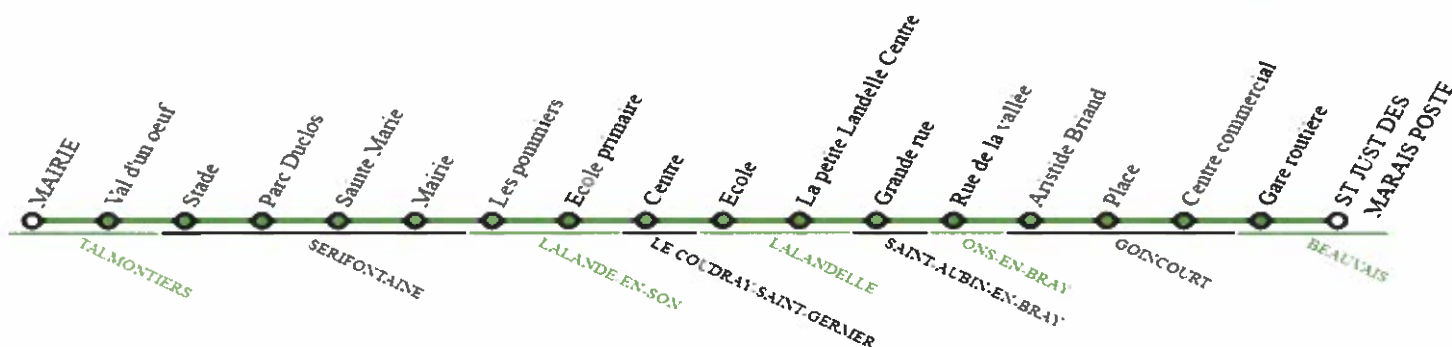

Réseau  
Oise

Horaires valables

du 4 septembre 2023 au 6 juillet 2024  
en période scolaire (PS) et  
en période de vacances scolaires (PVS)

Ligne 618

Talmontiers  
- Beauvais

# 618 Talmontiers - Beauvais

Horaires valables du 04/09/2023 au 06/07/2024

## En direction de BEAUVAIS - Gare routière

Course	10152	11841	10158	10151	10153	11837	10154	10157	10155	10156
Période	PS	PVS	PS	PS	PVS	PS	PS	PS	PS	PS/PVS
Jours de circulation	LMmJV	LMmJV	S	LMmJV	S	S	LMmJV	S	LM JV	m
TALMONTIERS - Mairie	06:33	06:33	06:38	-	-	-	-	13:25	-	-
TALMONTIERS - Val d'un oeuf	06:35	06:35	06:39	-	-	-	-	13:27	-	-
SERIFONTAINE - Stade	06:39	06:39	06:43	-	08:05	-	-	-	-	-
SERIFONTAINE - Cocagne	06:40	06:40	06:45	-	08:07	-	-	-	-	-
SERIFONTAINE - Sainte Marie	06:43	06:43	06:46	-	-	-	-	-	-	-
SERIFONTAINE - Mairie	06:46	06:46	06:48	-	08:10	-	-	-	-	13:56
LALANDE-EN-SON - Les pommiers	06:52	06:52	06:53	-	08:15	-	-	13:34	-	14:01
LALANDE-EN-SON - Mairie-Ecole	06:54	06:54	06:54	-	08:16	-	-	13:35	-	14:02
LE COUDRAY-SAINT-GERMER - Centre	07:00	07:00	07:01	-	08:23	08:43	-	13:42	13:35	14:07
LALANDELLE - Centre	07:03	07:03	07:06	-	08:28	08:47	-	13:47	13:38	14:10
LALANDELLE - La petite Landelle Bonnière	-	07:06	07:11	07:04	08:33	08:51	08:52	13:52	13:41	14:12
LALANDELLE - Centre	-	-	-	-	-	-	08:55	-	-	-
LE COUDRAY-SAINT-GERMER - Centre	-	-	-	-	-	-	09:00	-	-	-
SAINT-AUBIN-EN-BRAY - Grande rue	-	07:13	07:16	07:13	08:38	08:56	09:07	13:57	13:48	14:21
ONS-EN-BRAY - Rue de la vallée	-	07:17	07:20	07:15	08:42	09:00	09:11	14:01	13:51	14:25
GOINCOURT - Aristide Briand	07:29	07:29	07:32	-	08:54	09:13	09:23	14:13	14:03	14:38
GOINCOURT - Place	07:30	07:30	07:33	-	08:55	09:14	09:24	14:14	14:04	14:39
GOINCOURT - Centre commercial	07:32	07:32	07:35	-	08:57	09:16	09:27	14:16	14:06	14:41
BEAUVAIS - St Just Des Marais poste	07:35	07:35	-	-	-	-	-	-	-	-
BEAUVAIS - Gare routière	07:42	07:42	07:47	07:42	09:10	09:28	09:33	14:24	14:13	14:55